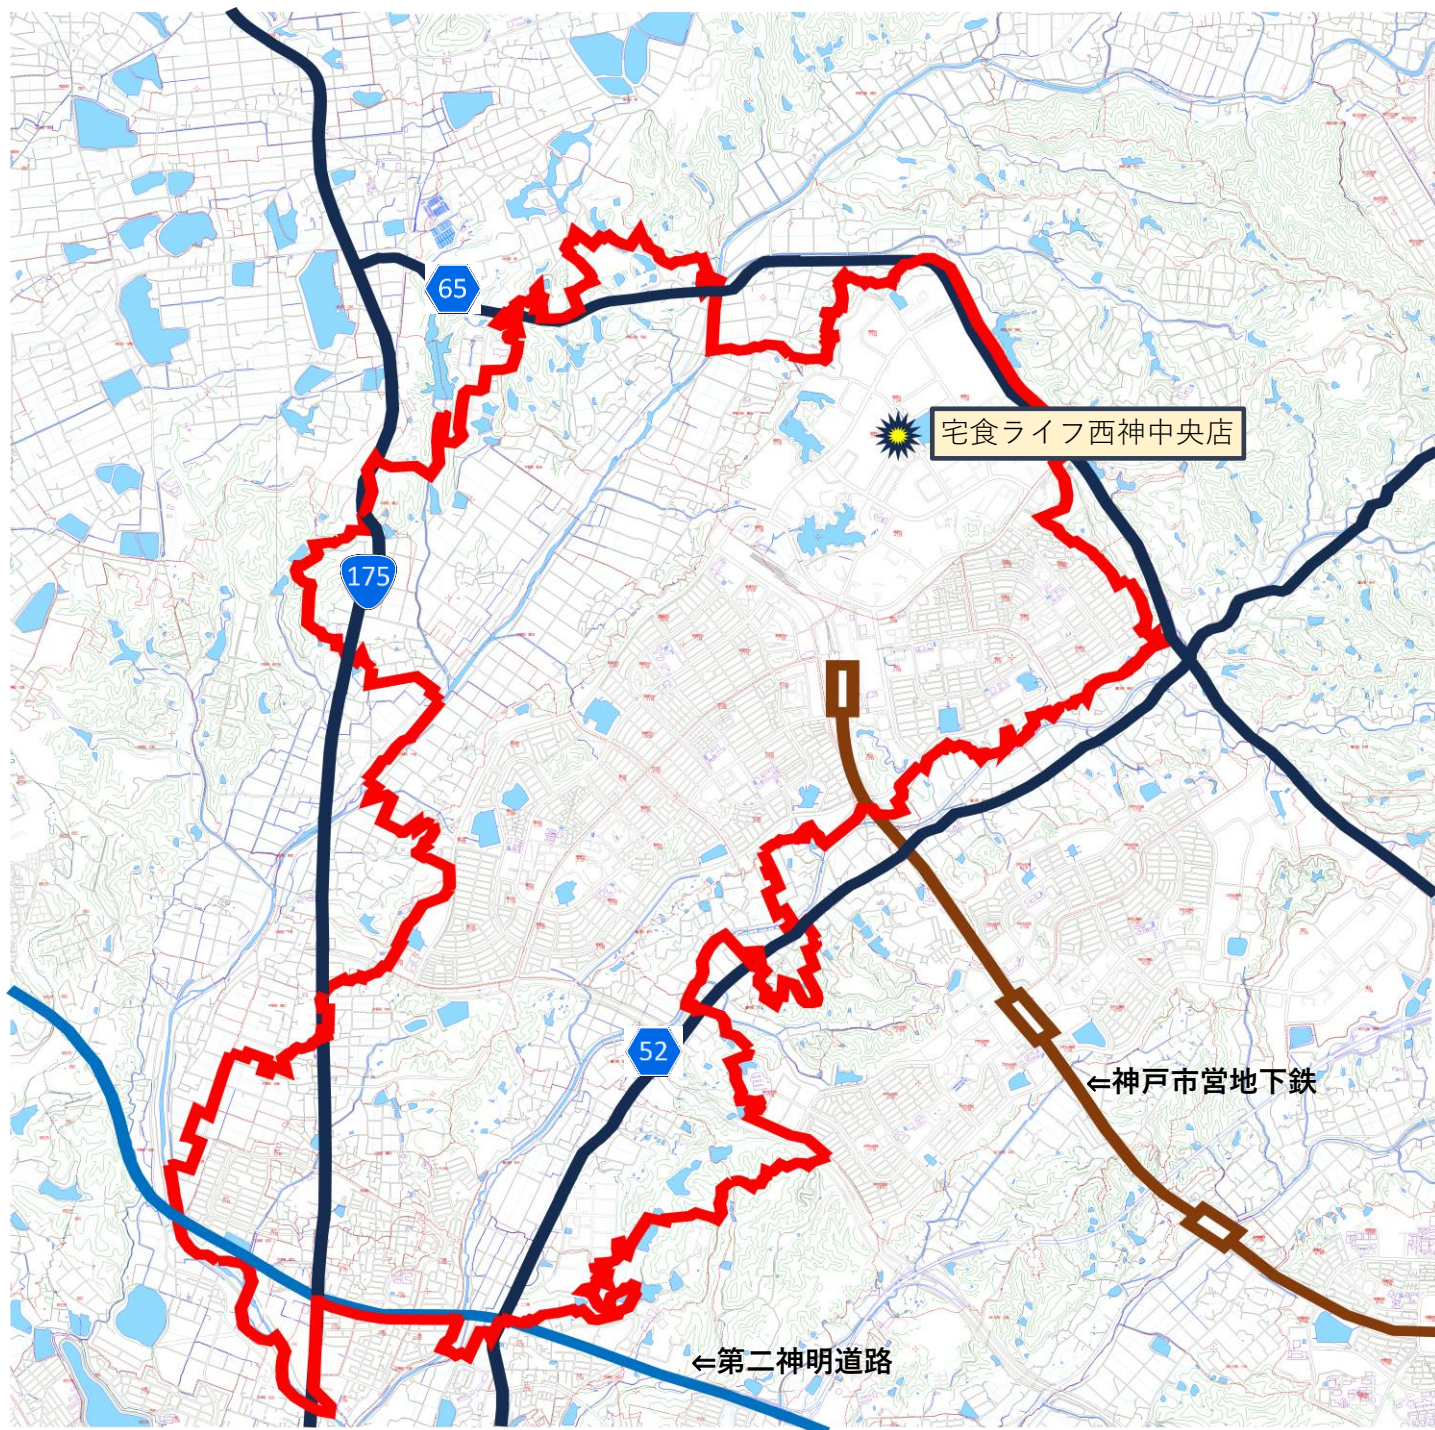

宅食ライフ西神中央店配達エリアマップ

TEL 078-992-8881

赤線で囲った内側(※)が配達エリアになります。

※ 概ね、下記の範囲です。

- 県道52号線以西及び東側沿線
- 国道175号線以东及び西側沿線
- 第二神明道路以北及び南側沿線
- 県道65号線以南及び北側沿線

【配達エリア 町名一覧】

- ・ 天が岡
- ・ 榎野台一丁目
- ・ 榎野台五丁目
- ・ 春日台一丁目
- ・ 春日台五丁目
- ・ 春日台九丁目
- ・ 狩場台一丁目
- ・ 狩場台五丁目
- ・ 糀台一丁目
- ・ 糀台五丁目
- ・ 小山一丁目
- ・ 高塚台一丁目
- ・ 高塚台五丁目
- ・ 竹の台一丁目
- ・ 竹の台五丁目
- ・ 玉津町居住
- ・ ニツ屋一丁目
- ・ 櫛谷町菅野
- ・ 平野町大野
- ・ 平野町慶明
- ・ 平野町向井
- ・ 宮下一丁目
- ・ 美賀多台一丁目
- ・ 美賀多台五丁目
- ・ 美賀多台九丁目
- ・ 押部谷町養田
- ・ 榎野台二丁目
- ・ 榎野台六丁目
- ・ 春日台二丁目
- ・ 春日台六丁目
- ・ 狩場台二丁目
- ・ 糀台二丁目
- ・ 糀台六丁目
- ・ 小山二丁目
- ・ 高塚台二丁目
- ・ 高塚台六丁目
- ・ 竹の台二丁目
- ・ 竹の台六丁目
- ・ 玉津町小山
- ・ 長畑町
- ・ 櫛谷町栃木
- ・ 平野町大畑
- ・ 平野町繁田
- ・ 宮下二丁目
- ・ 美賀多台二丁目
- ・ 美賀多台六丁目
- ・ 押部谷町和田
- ・ 榎野台三丁目
- ・ 春日台三丁目
- ・ 春日台七丁目
- ・ 狩場台三丁目
- ・ 糀台三丁目
- ・ 糀台七丁目
- ・ 高塚台三丁目
- ・ 高塚台七丁目
- ・ 竹の台三丁目
- ・ 玉津町田中
- ・ 櫛谷町松本
- ・ 平野町堅田
- ・ 平野町芝崎
- ・ 宮下三丁目
- ・ 美賀多台三丁目
- ・ 美賀多台七丁目
- ・ 榎野台四丁目
- ・ 春日台四丁目
- ・ 春日台八丁目
- ・ 狩場台四丁目
- ・ 糀台四丁目
- ・ 高塚台四丁目
- ・ 竹の台四丁目
- ・ 玉津町二ツ屋
- ・ 平野町黒田
- ・ 平野町常本
- ・ 美賀多台四丁目
- ・ 美賀多台八丁目